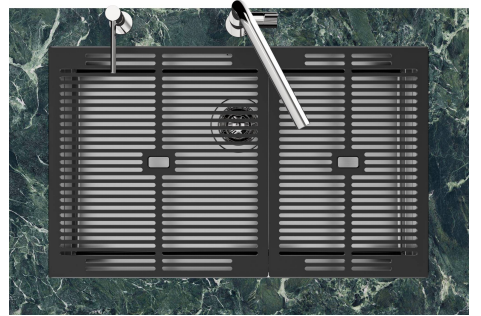

EQUIPMENT

黑格架
8100 614