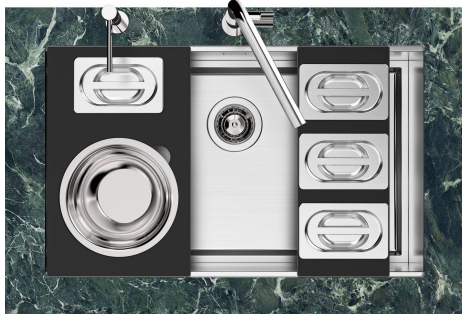

EQUIPMENT

黑格架
8100 614