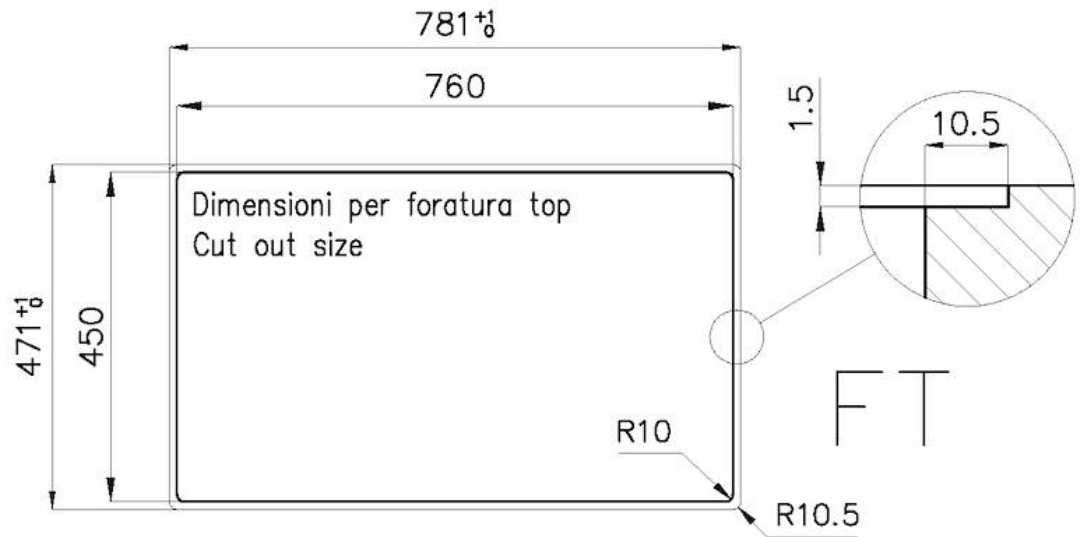

尺寸 780 x 470 mm

标准配件 固定钩, 垫圈, 下水器, 溢水口和虹吸管, 纸板盒包装

龙头孔 无定位孔

---

安装孔 [View technical data sheet](#)

---

下水器 否

---

宽 78 cm

---

盆内尺寸 740 x 430 mm

---

单槽/双槽 单槽

---

下水组件 3,5" 下水器

---

## QUADRA EVO Livelli accessori / Level accessories SOTTOTOP / UNDERMOUNT

**LEVEL 2:**

**8100 615**

**1257/85-**

8100 615 + 8100 614  
POSIZIONATE A FILO VASCA / EDGE POSITIONING

8100 615  
POSIZIONATA SUL FONDO / BOTTOM POSITIONING

1257/05-

intaglio per il troppo-pieno  
solo con top > 10 mm  
recess for housing the over-flow  
only for top > 10 mm