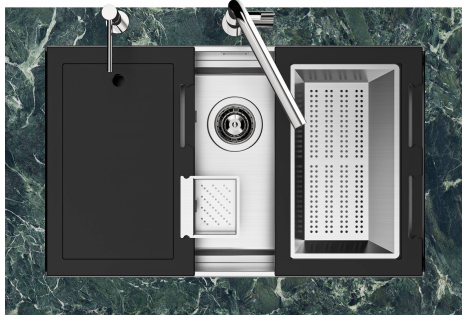

EQUIPMENT

黑格架
8100 614