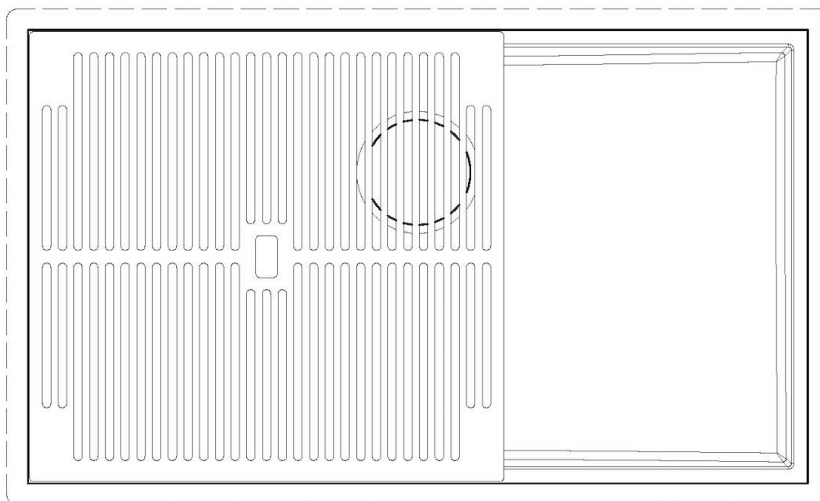

## QUADRA EVO Livelli accessori / Level accessories SOTTOTOP / UNDERMOUNT

**LEVEL 2:**

**8100 615**

**1257/85-**

8100 615 + 8100 614  
POSIZIONATE A FILO VASCA / EDGE POSITIONING

8100 615  
POSIZIONATA SUL FONDO / BOTTOM POSITIONING