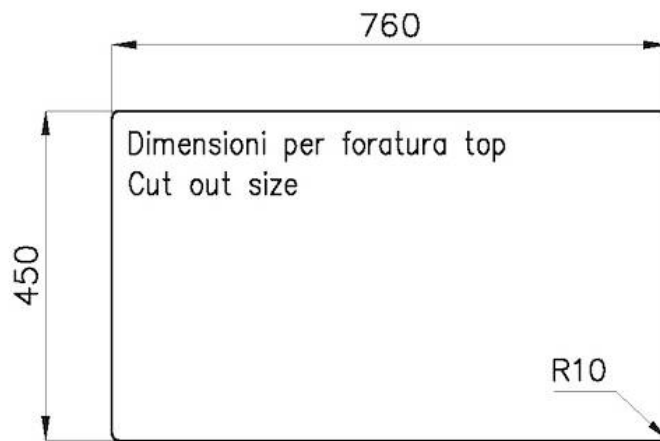

尺寸 780 x 470 mm

标准配件 固定钩, 垫圈, 下水器, 溢水口和虹吸管, 纸板盒包装

龙头孔 无定位孔

---

安装孔 [View technical data sheet](#)

---

下水器 否

---

宽 78 cm

---

盆内尺寸 740 x 430 mm

---

单槽/双槽 单槽

---

下水组件 3,5" 下水器

---

## QUADRA EVO Livelli accessori / Level accessories SOTTOTOP / UNDERMOUNT

**LEVEL 2:**

**8100 615**

**1257/85-**

8100 615 + 8100 614  
POSIZIONATE A FILO VASCA / EDGE POSITIONING

8100 615  
POSIZIONATA SUL FONDO / BOTTOM POSITIONING

1257/05-

intaglio per il troppo-pieno  
solo con top > 10 mm  
recess for housing the over-flow  
only for top > 10 mm