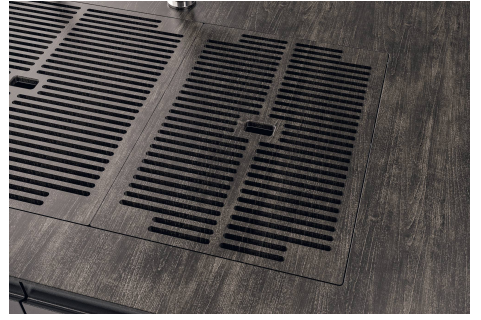

EQUIPMENT

黑格架
8100 614