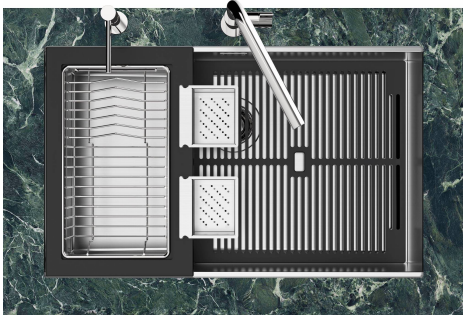

## QUADRA EVO Livelli accessori / Level accessories SOTTOTOP / UNDERMOUNT

**LEVEL 2:**

**8100 615**

**1257/85-**

8100 615 + 8100 614  
POSIZIONATE A FILO VASCA / EDGE POSITIONING

8100 615  
POSIZIONATA SUL FONDO / BOTTOM POSITIONING

1257/05-

intaglio per il troppo-pieno  
solo con top > 10 mm  
recess for housing the over-flow  
only for top > 10 mm