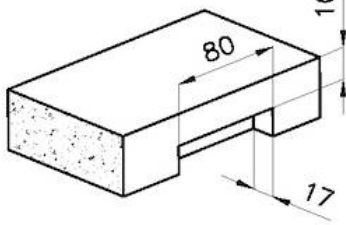

## QUADRA EVO Livelli accessori / Level accessories SOTTOTOP / UNDERMOUNT

**LEVEL 2:**

**8100 615**

**1257/85-**

8100 615 + 8100 614  
POSIZIONATE A FILO VASCA / EDGE POSITIONING

8100 615  
POSIZIONATA SUL FONDO / BOTTOM POSITIONING

1257/05-

intaglio per il troppo-pieno  
solo con top > 10 mm  
recess for housing the over-flow  
only for top > 10 mm