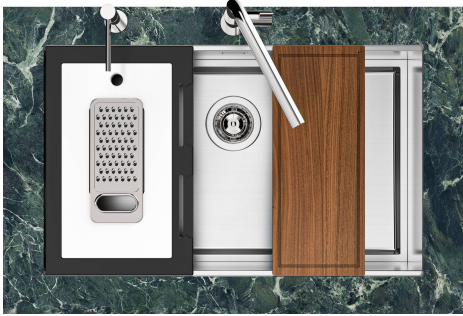

EQUIPMENT

黑格架
8100 614