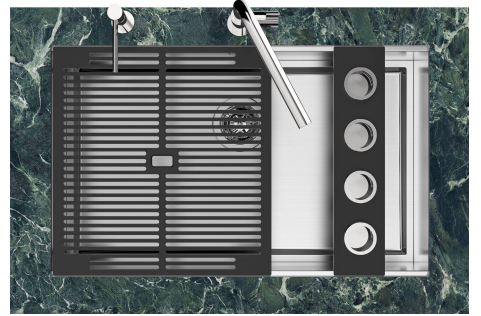

EQUIPMENT

黑格架
8100 614